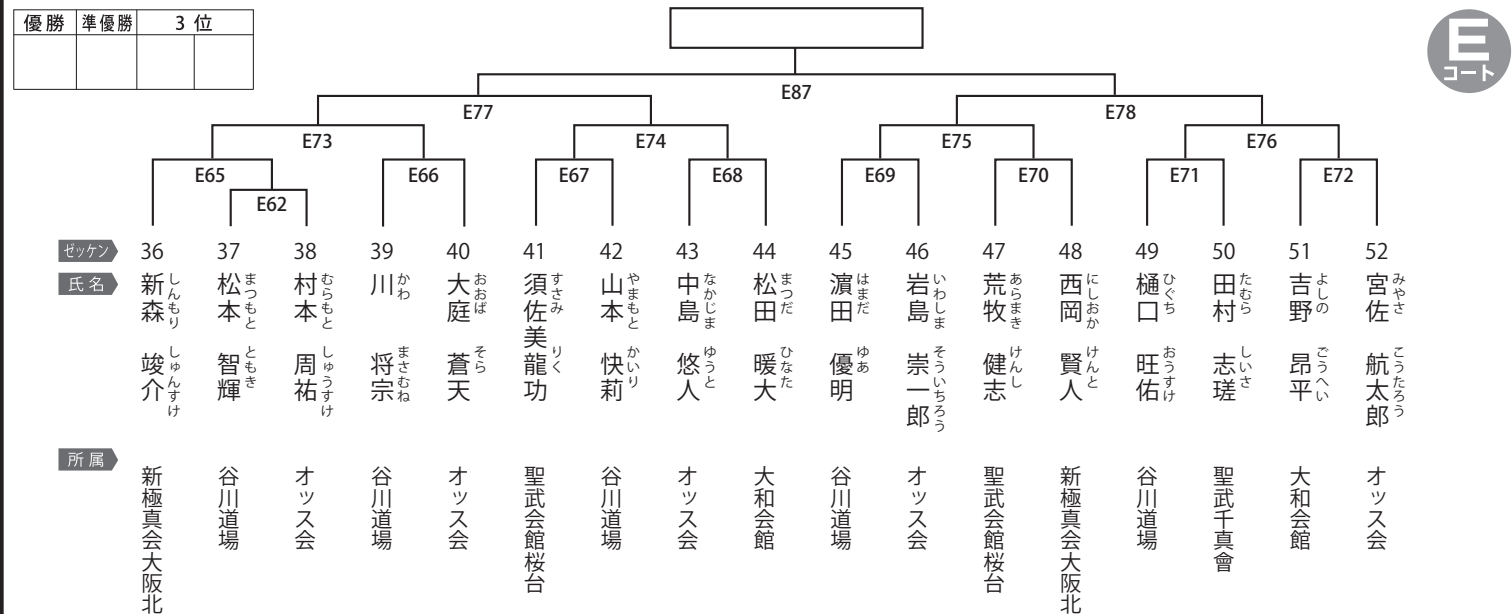

ブロンズルーキー クラス

幼年少の部 3名

Table with 3 columns (優勝, 準優勝, 3位) and 3 rows (ゼッケン, 氏名, 所属). Includes names like 関谷 真梨香 and 椿山 麗.

幼年中の部 9名

幼年長の部 23名

小学1年男子軽量の部 17名

小学1年男子重量の部 18名

小学2年男子軽量の部 20名

小学2年男子重量の部 18名