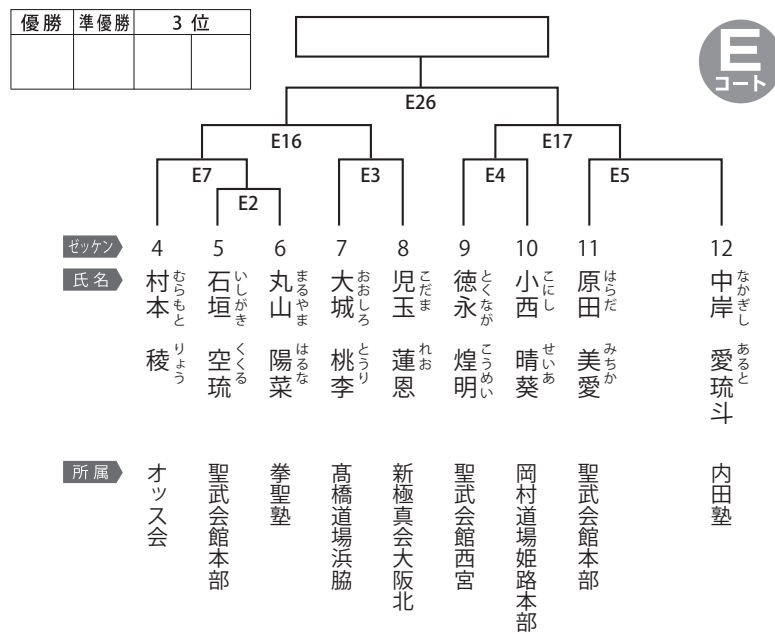

ブロンズルーキー クラス

幼年少の部 3名

Table with 3 columns (優勝, 準優勝, 3位) and 3 rows (ゼッケン, 氏名, 所属). Includes names like 関谷 真梨香 and 椿山 麗.

幼年中の部 9名

幼年長の部 23名

小学1年男子軽量の部 17名

小学1年男子重量の部 18名

小学2年男子軽量の部 20名

小学2年男子重量の部 18名