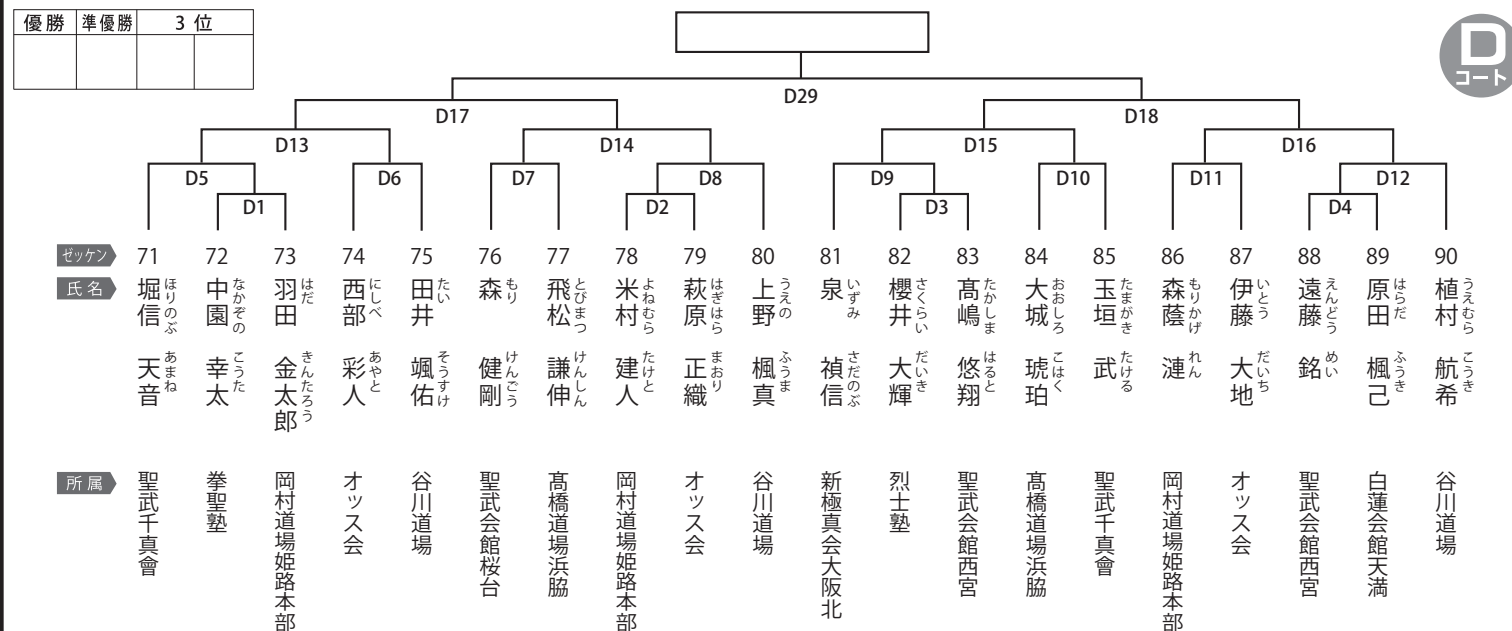

ブロンズルーキー クラス

幼年少の部 3名

Table with 3 columns (優勝, 準優勝, 3位) and 3 rows (ゼッケン, 氏名, 所属). Includes names like 関谷 真梨香 and 椿山 麗.

幼年中の部 9名

幼年長の部 23名

小学1年男子軽量の部 17名

小学1年男子重量の部 18名

小学2年男子軽量の部 20名

小学2年男子重量の部 18名