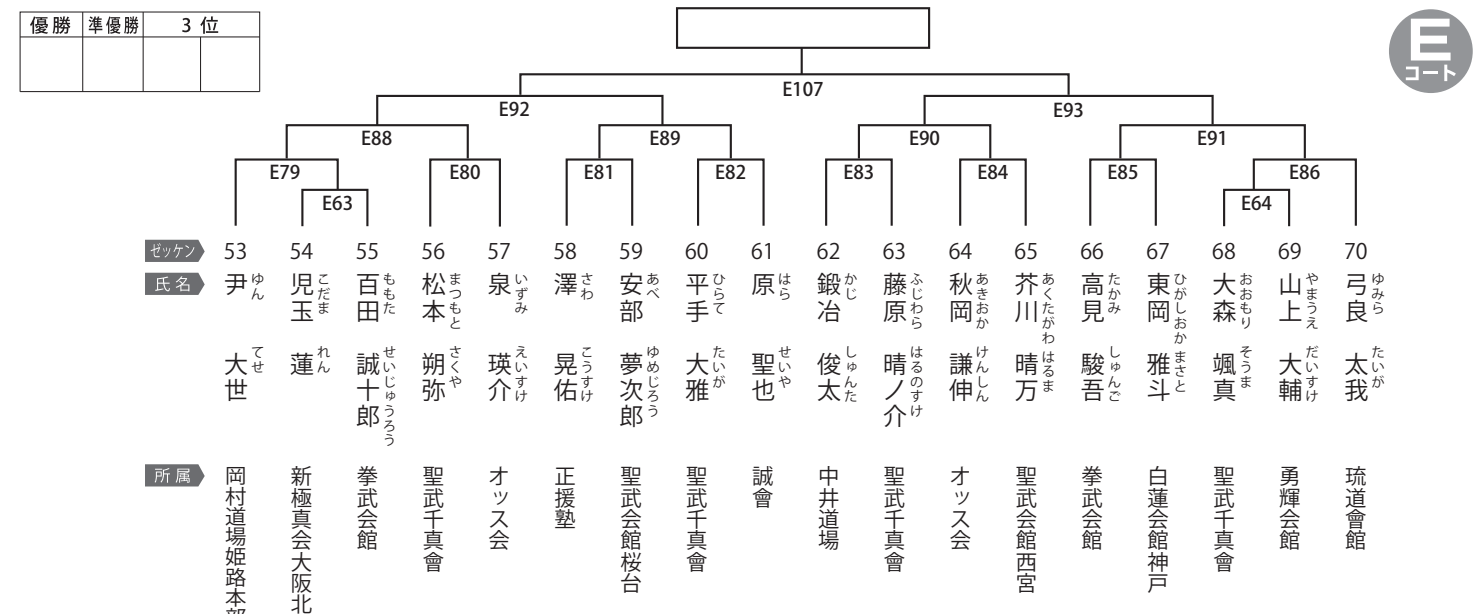

ブロンズルーキー クラス

幼年少の部 3名

Table with 3 columns (優勝, 準優勝, 3位) and 3 rows (ゼッケン, 氏名, 所属). Includes names like 関谷 真梨香 and 椿山 麗.

幼年中の部 9名

幼年長の部 23名

小学1年男子軽量の部 17名

小学1年男子重量の部 18名

小学2年男子軽量の部 20名

小学2年男子重量の部 18名