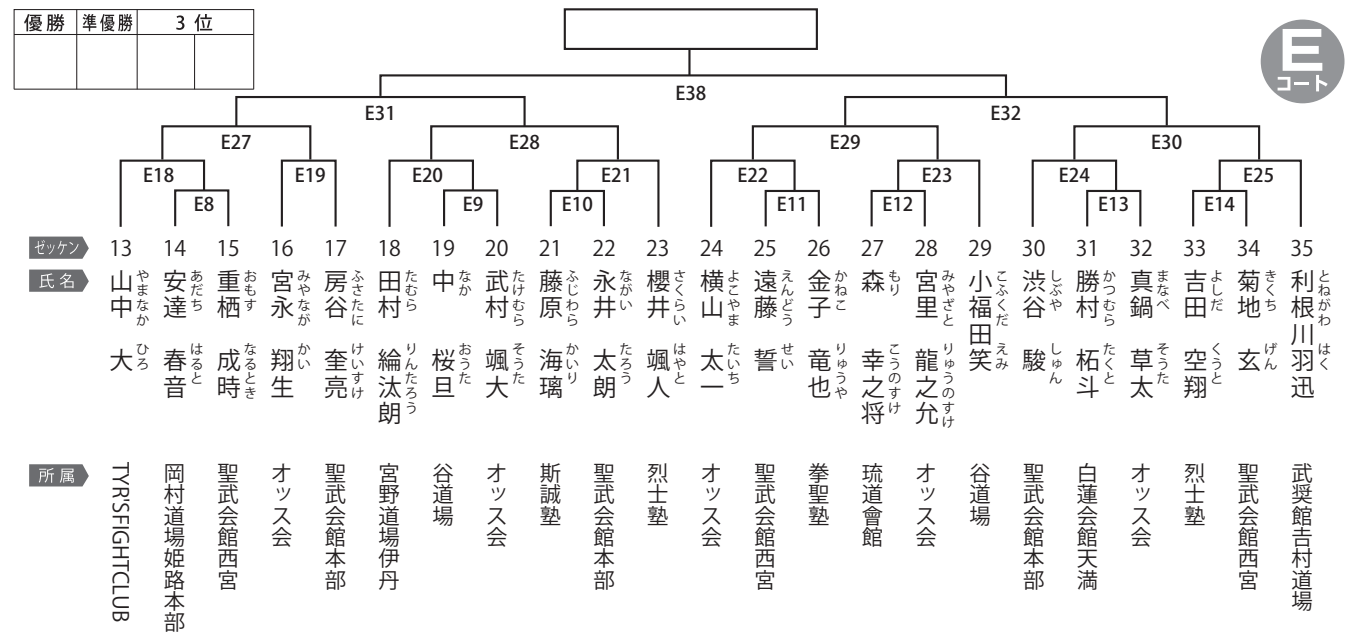

ブロンズルーキー クラス

幼年少の部 3名

Table with 3 columns (優勝, 準優勝, 3位) and 3 rows (ゼッケン, 氏名, 所属). Includes names like 関谷 真梨香 and 椿山 麗.

幼年中の部 9名

幼年長の部 23名

小学1年男子軽量の部 17名

小学1年男子重量の部 18名

小学2年男子軽量の部 20名

小学2年男子重量の部 18名