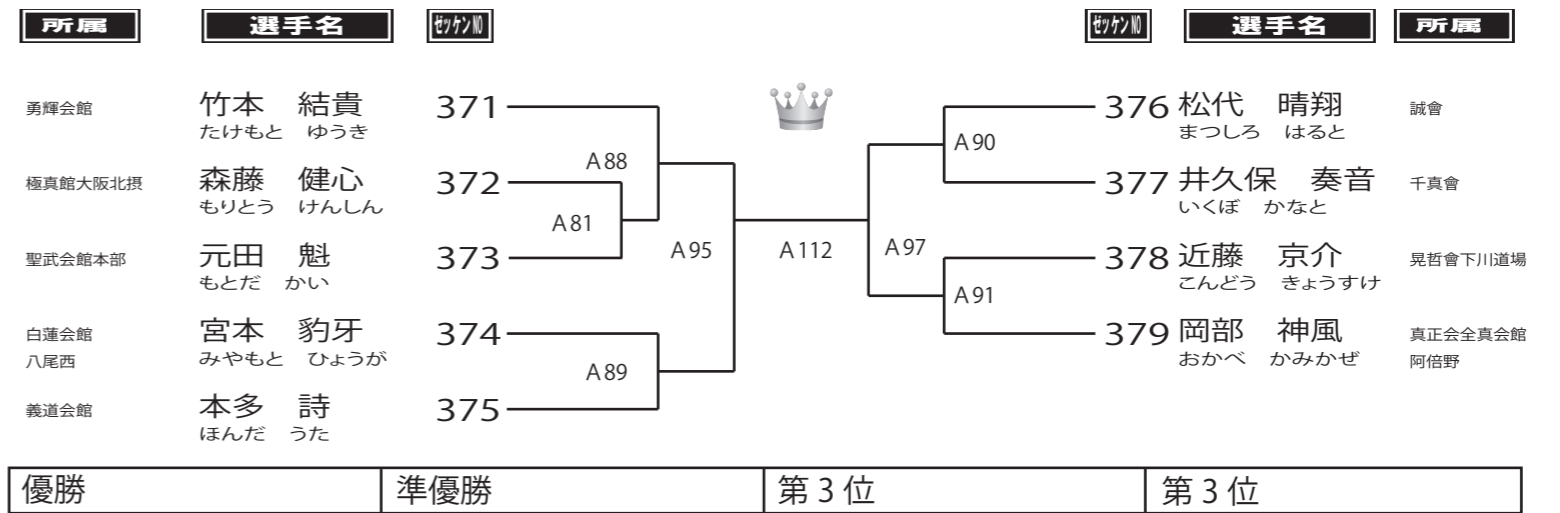

第10回 甲子園杯空手道選手権大会 Tournament

CHAMPION CUP選抜クラス 高校生女子-55kgの部 2名 Aコート

CHAMPION CUP選抜クラス 小学1年生男子の部 10名 Aコート

CHAMPION CUP選抜クラス 小学2年生男子の部 22名 Aコート

第10回 甲子園杯空手道選手権大会 Tournament

CHAMPION CUP選抜クラス 小学3年生男子-29kgの部 9名 Aコート