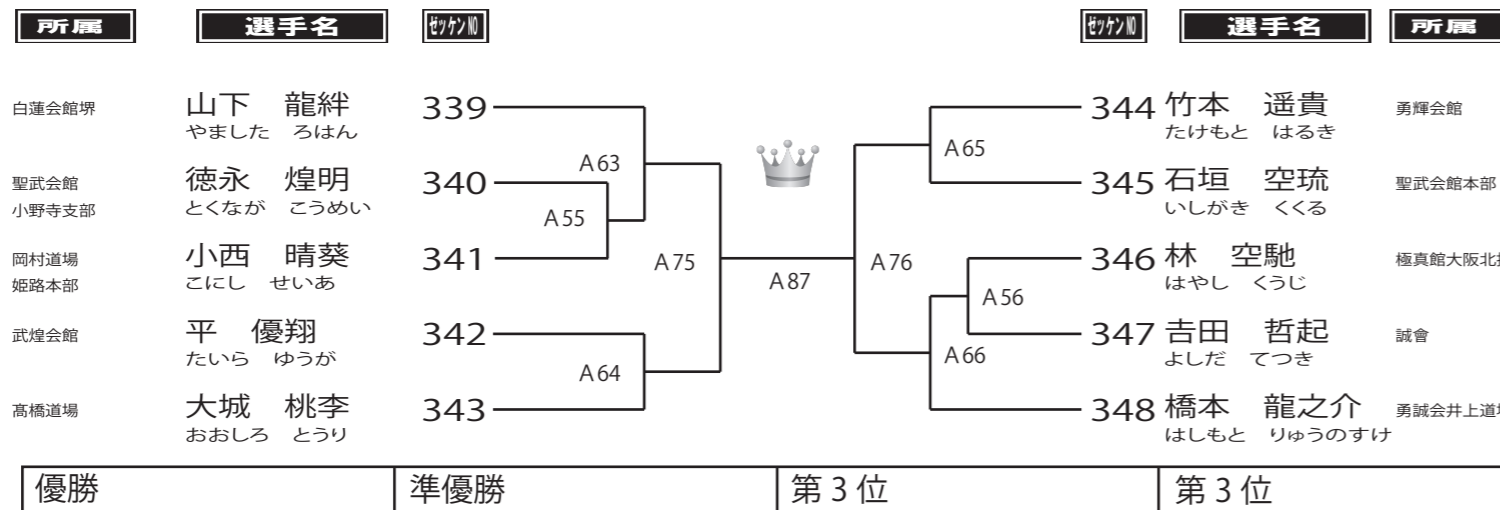

第10回 甲子園杯空手道選手権大会 Tournament

CHAMPION CUP選抜クラス 高校生女子-55kgの部 2名 Aコート

CHAMPION CUP選抜クラス 小学1年生男子の部 10名 Aコート

CHAMPION CUP選抜クラス 小学2年生男子の部 22名 Aコート

第10回 甲子園杯空手道選手権大会 Tournament

CHAMPION CUP選抜クラス 小学3年生男子-29kgの部 9名 Aコート