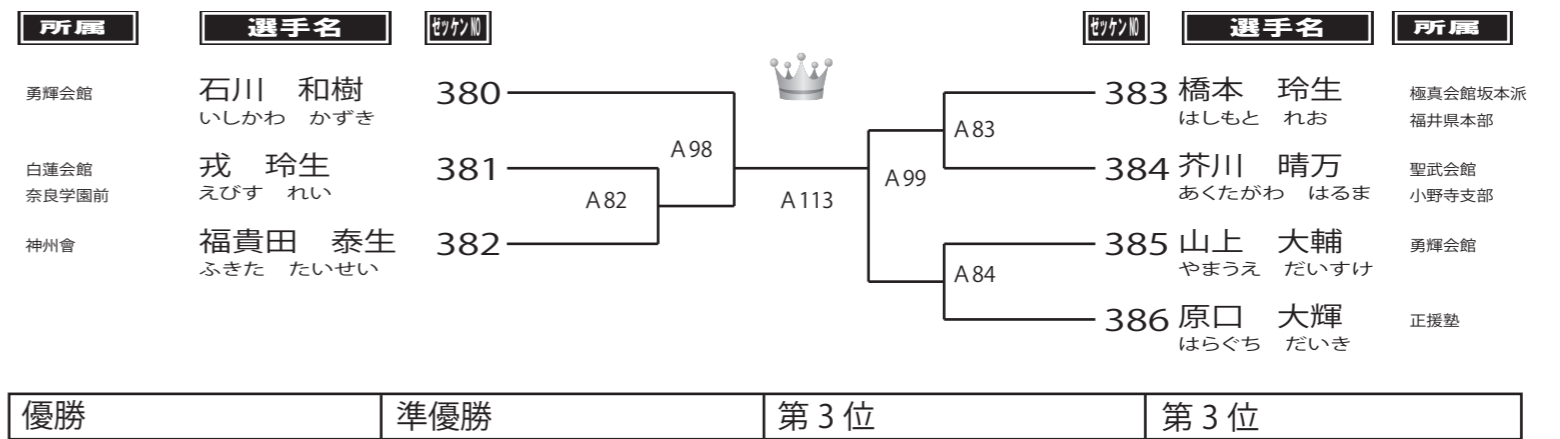

CHAMPION CUP選抜クラス 小学3年生男子+29kgの部 7名 Aコート