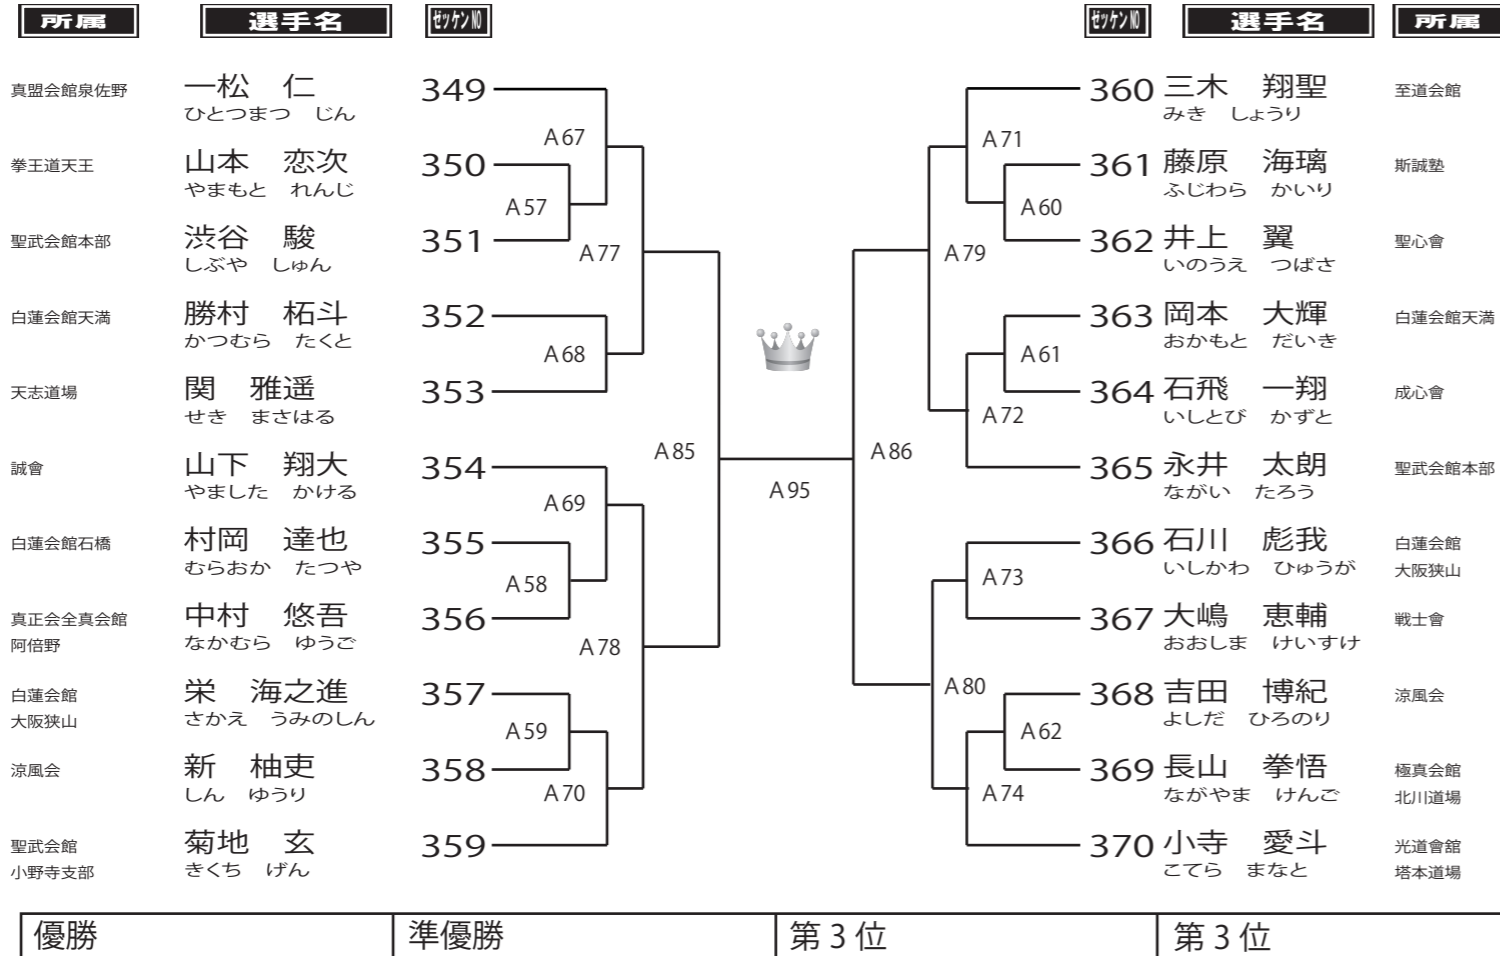

第10回 甲子園杯空手道選手権大会 Tournament

CHAMPION CUP選抜クラス 高校生女子-55kgの部 2名 Aコート

CHAMPION CUP選抜クラス 小学1年生男子の部 10名 Aコート

CHAMPION CUP選抜クラス 小学2年生男子の部 22名 Aコート

第10回 甲子園杯空手道選手権大会 Tournament

CHAMPION CUP選抜クラス 小学3年生男子-29kgの部 9名 Aコート