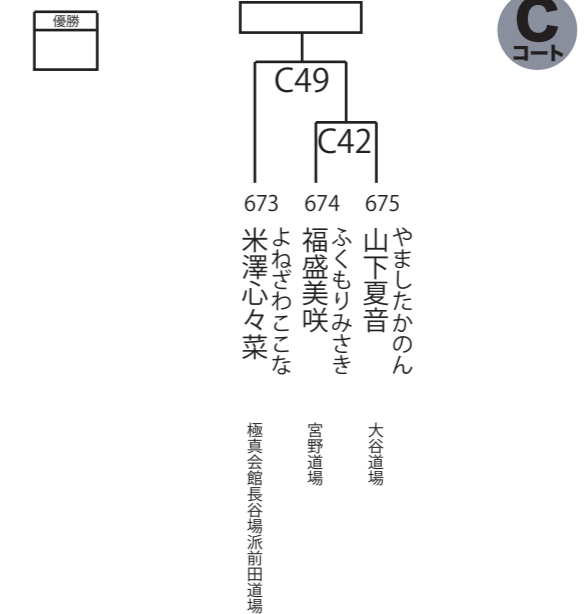

第13回 甲子園杯空手道選手権大会

ChampionCup選抜

★入賞者が権利獲得者 ※線上りはベスト8から最大2名迄選出 未勝利の場合は不可

チャンピオンカップ選抜小学5年生男子+37kg 17名

チャンピオンカップ選抜小学6年生女子-42kg 7名

チャンピオンカップ選抜小学6年生女子+42kg 3名

チャンピオンカップ選抜小学6年生男子-42kg 27名

チャンピオンカップ選抜小学6年生男子+42kg 18名