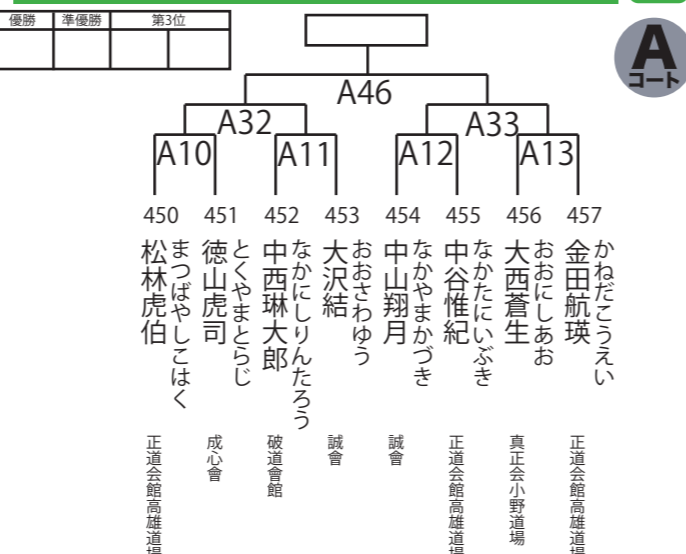

8名

ChampionCup選抜

★入賞者が権利獲得者 ※線上市はベスト8から最大2名迄選出 未勝利の場合は不可

チャンピオンカップ選抜幼年女子 5名

チャンピオンカップ選抜幼年男子 8名

チャンピオンカップ選抜小学1年生女子 7名

チャンピオンカップ選抜小学1年生男子 13名

チャンピオンカップ選抜小学2年生女子 4名