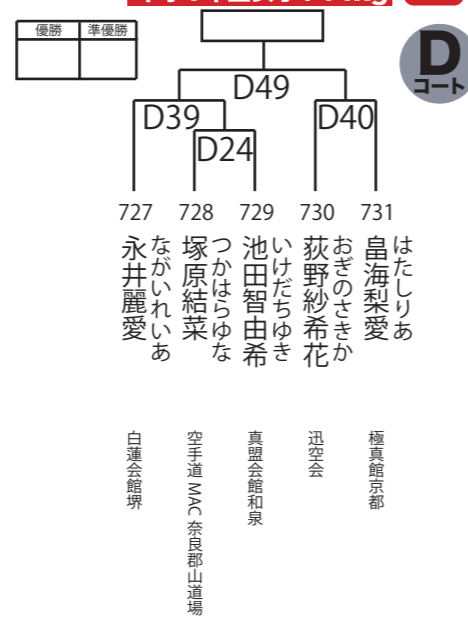

第13回 甲子園杯空手道選手権大会

ChampionCup選抜

★入賞者が権利獲得者 ※線上りはベスト8から最大2名迄選出 未勝利の場合は不可

チャンピオンカップ選抜小学5年生男子+37kg 17名

チャンピオンカップ選抜小学6年生女子-42kg 7名

チャンピオンカップ選抜小学6年生女子+42kg 3名

チャンピオンカップ選抜小学6年生男子-42kg 27名

チャンピオンカップ選抜小学6年生男子+42kg 18名

チャンピオンカップ選抜中学1年生女子-44kg 6名

チャンピオンカップ選抜中学1年生女子+44kg 5名

チャンピオンカップ選抜中学1年生男子-44kg 7名

チャンピオンカップ選抜中学1年生男子+44kg 7名

チャンピオンカップ選抜中学2年生女子-49kg 7名

ChampionCup選抜

チャンピオンカップ選抜
中学2年生男子-49kg 10名

優勝 準優勝 第3位