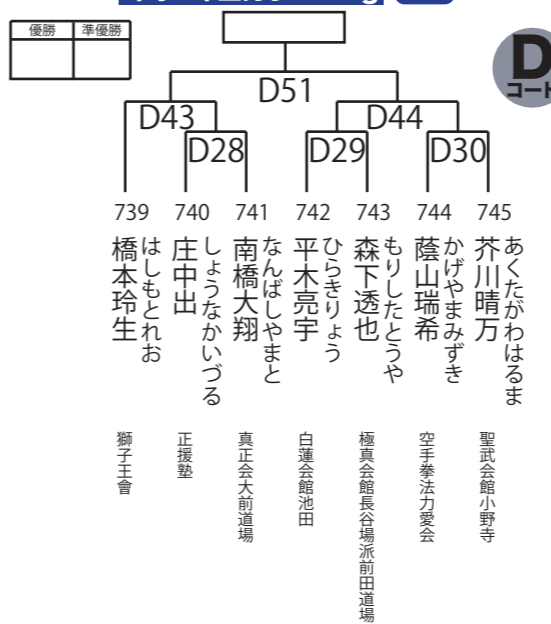

チャンピオンカップ選抜中学1年生女子-44kg 6名

チャンピオンカップ選抜中学1年生女子+44kg 5名

チャンピオンカップ選抜中学1年生男子-44kg 7名

チャンピオンカップ選抜中学1年生男子+44kg 7名

チャンピオンカップ選抜中学2年生女子-49kg 7名

ChampionCup選抜

チャンピオンカップ選抜
中学2年生男子-49kg 10名

優勝 準優勝 第3位