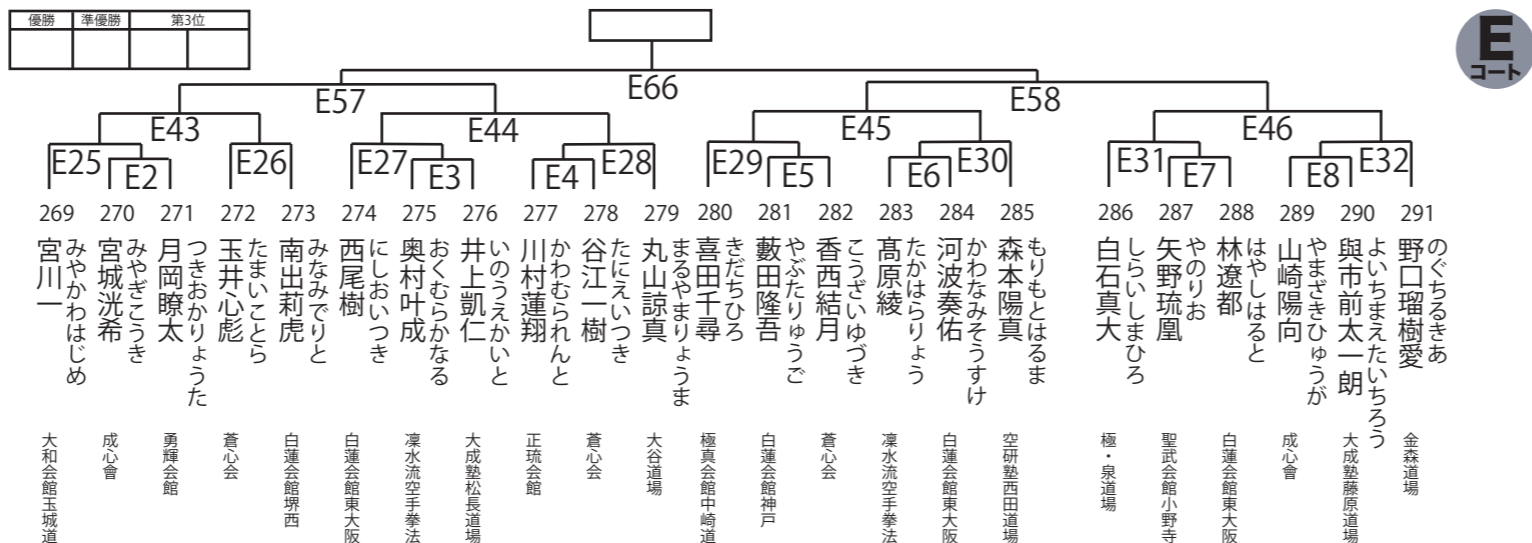

ゴールデンルーキー小学2年生男子

23名