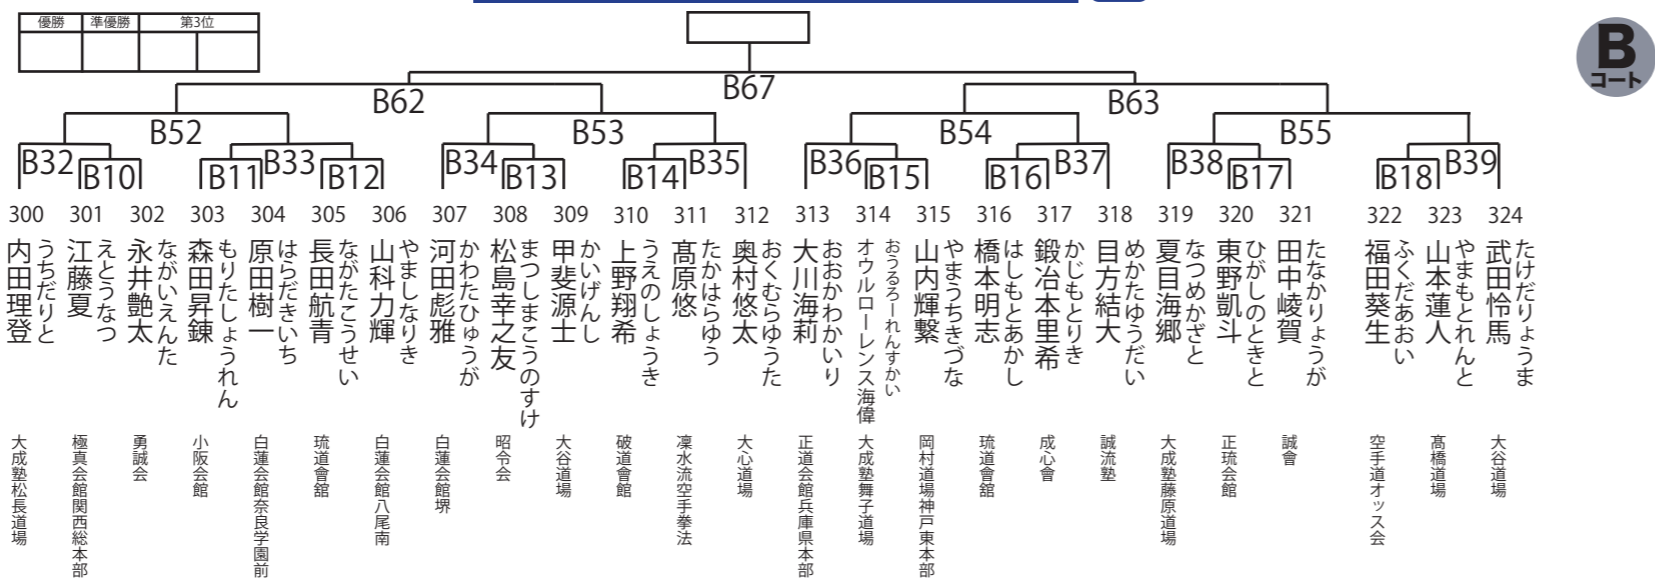

2名

ゴールデンルーキー小学2年生男子

23名

ゴールデンルーキー小学3年生女子

8名

ゴールデンルーキー小学3年生男子

25名

ゴールデンルーキー小学4年生女子