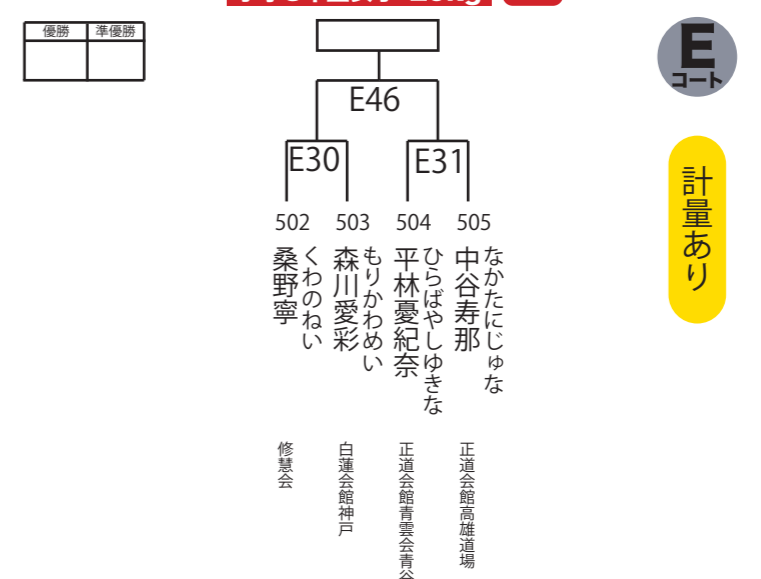

チャンピオンカップ選抜小学3年生女子-29kg 4名

計量あり