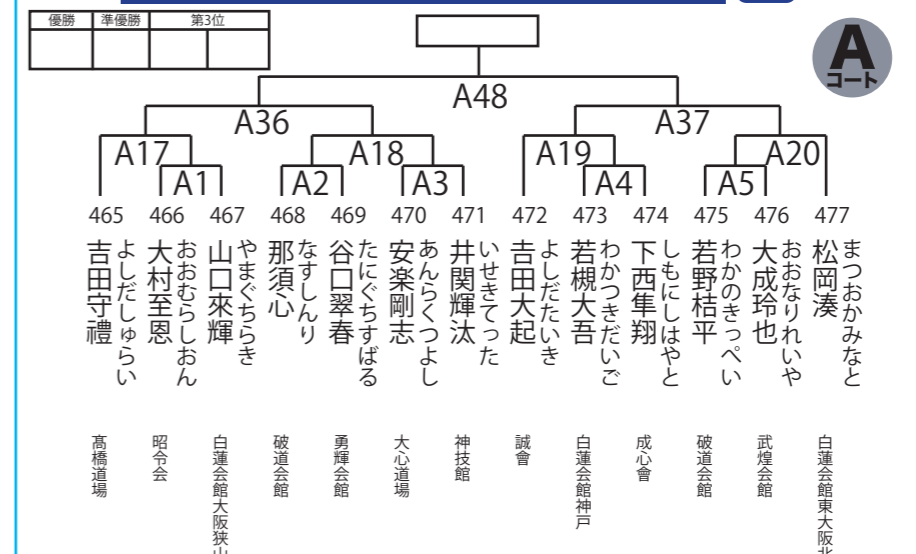

8名

ChampionCup選抜

★入賞者が権利獲得者 ※線上市はベスト8から最大2名迄選出 未勝利の場合は不可

チャンピオンカップ選抜幼年女子 5名

チャンピオンカップ選抜幼年男子 8名

チャンピオンカップ選抜小学1年生女子 7名

チャンピオンカップ選抜小学1年生男子 13名

チャンピオンカップ選抜小学2年生女子 4名