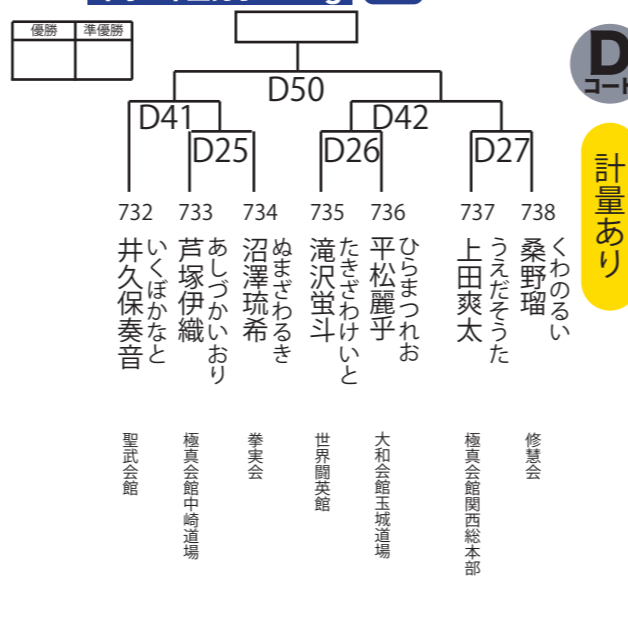

第13回 甲子園杯空手道選手権大会

ChampionCup選抜

★入賞者が権利獲得者 ※線上りはベスト8から最大2名迄選出 未勝利の場合は不可

チャンピオンカップ選抜小学5年生男子+37kg 17名

チャンピオンカップ選抜小学6年生女子-42kg 7名

チャンピオンカップ選抜小学6年生女子+42kg 3名

チャンピオンカップ選抜小学6年生男子-42kg 27名

チャンピオンカップ選抜小学6年生男子+42kg 18名

チャンピオンカップ選抜中学1年生女子-44kg 6名

チャンピオンカップ選抜中学1年生女子+44kg 5名

チャンピオンカップ選抜中学1年生男子-44kg 7名

チャンピオンカップ選抜中学1年生男子+44kg 7名

チャンピオンカップ選抜中学2年生女子-49kg 7名

ChampionCup選抜

チャンピオンカップ選抜
中学2年生男子-49kg 10名

優勝 準優勝 第3位