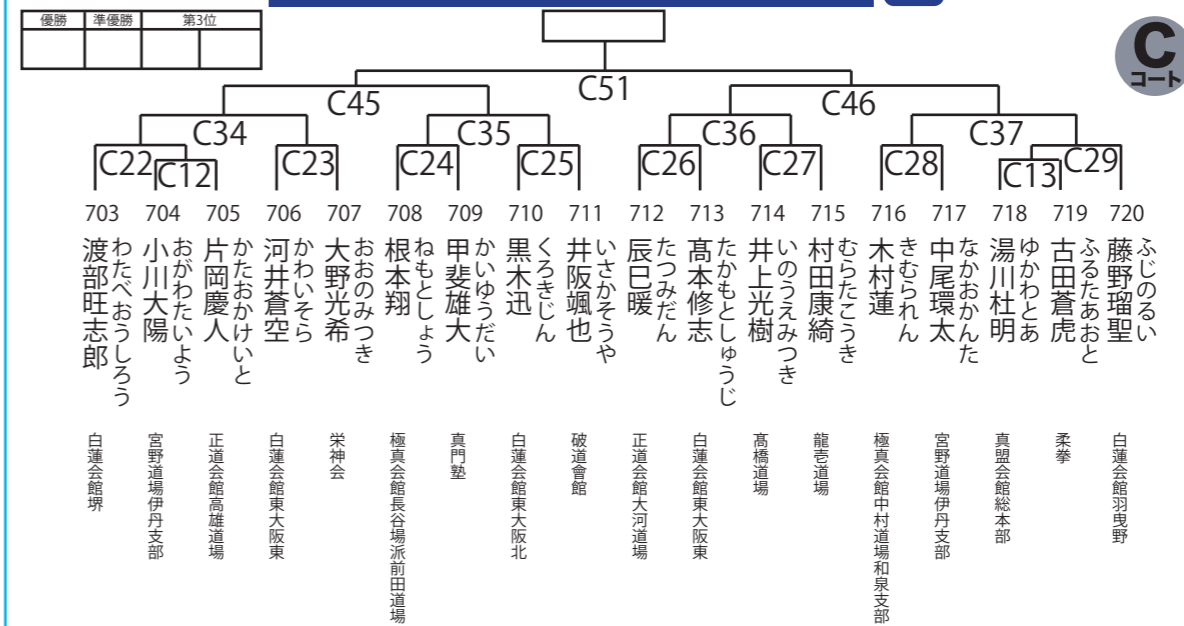

第13回 甲子園杯空手道選手権大会

ChampionCup選抜

★入賞者が権利獲得者 ※線上りはベスト8から最大2名迄選出 未勝利の場合は不可

チャンピオンカップ選抜小学5年生男子+37kg 17名

チャンピオンカップ選抜小学6年生女子-42kg 7名

チャンピオンカップ選抜小学6年生女子+42kg 3名

チャンピオンカップ選抜小学6年生男子-42kg 27名

チャンピオンカップ選抜小学6年生男子+42kg 18名