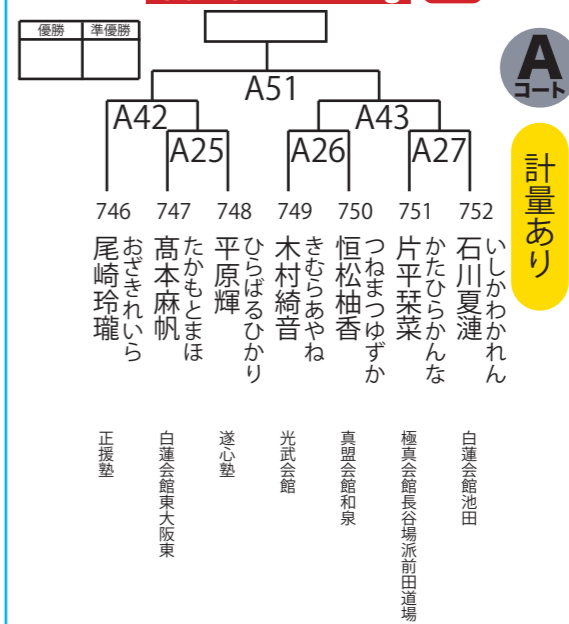

第13回 甲子園杯空手道選手権大会

ChampionCup選抜

★入賞者が権利獲得者 ※線上りはベスト8から最大2名迄選出 未勝利の場合は不可

チャンピオンカップ選抜小学5年生男子+37kg 17名

チャンピオンカップ選抜小学6年生女子-42kg 7名

チャンピオンカップ選抜小学6年生女子+42kg 3名

チャンピオンカップ選抜小学6年生男子-42kg 27名

チャンピオンカップ選抜小学6年生男子+42kg 18名

チャンピオンカップ選抜中学1年生女子-44kg 6名

チャンピオンカップ選抜中学1年生女子+44kg 5名

チャンピオンカップ選抜中学1年生男子-44kg 7名

チャンピオンカップ選抜中学1年生男子+44kg 7名

チャンピオンカップ選抜中学2年生女子-49kg 7名

ChampionCup選抜

チャンピオンカップ選抜
中学2年生男子-49kg 10名

優勝 準優勝 第3位

Aコート

A52

A44 A29 A30 A45 A31

A28 A8

753 754 755 756 757 758 759 760 761 762

河合利亜斗 かわいりあと 勢力志道 せいりきしどう 山本颯良 やまもとそら 中村歩楽 なかむらぶんた 高岡力翔 たかおかりきと 宮田耀太 みやたようた 中村弦楽 なかむらげんた 竹内琉生 たけうちるい 塩山星璃碧 しおやませりあ 塩山星璃碧 しおやませりあ 中村碧斗 なかむらりくと