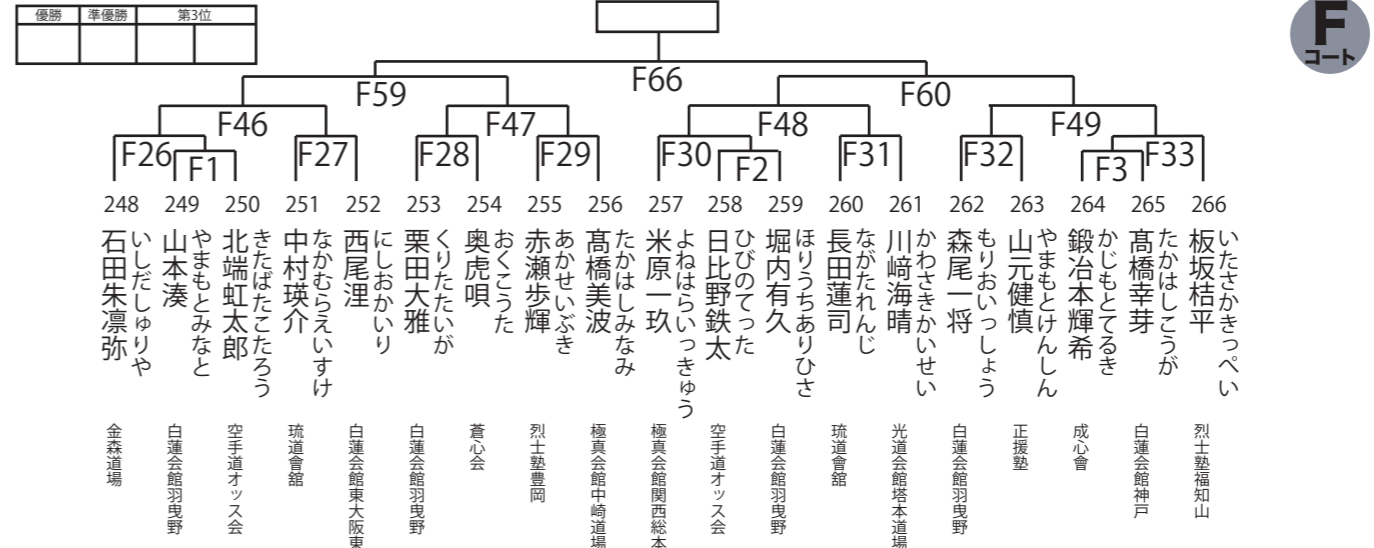

Golden rookie

ゴールデンルーキー幼年

12名

ゴールデンルーキー小学1年生女子

4名

ゴールデンルーキー小学1年生男子

19名

ゴールデンルーキー小学2年生女子