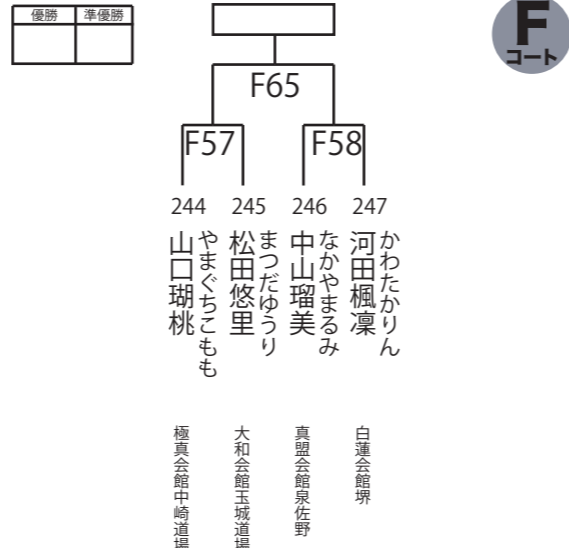

Golden rookie

ゴールデンルーキー幼年

12名

ゴールデンルーキー小学1年生女子

4名

ゴールデンルーキー小学1年生男子

19名

ゴールデンルーキー小学2年生女子