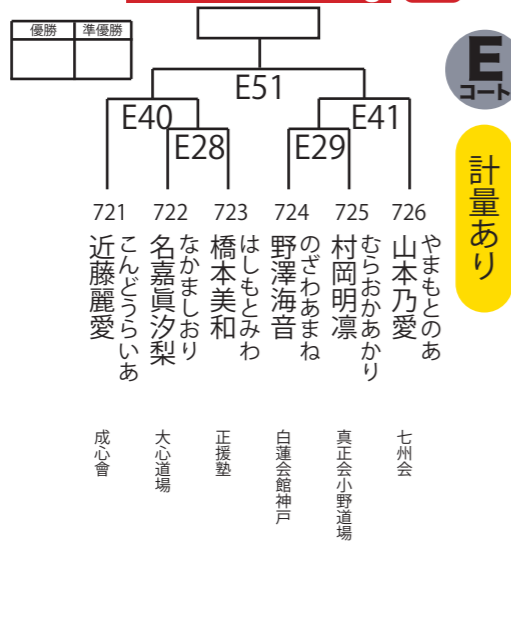

第13回 甲子園杯空手道選手権大会

ChampionCup選抜

★入賞者が権利獲得者 ※線上りはベスト8から最大2名迄選出 未勝利の場合は不可

チャンピオンカップ選抜小学5年生男子+37kg 17名

チャンピオンカップ選抜小学6年生女子-42kg 7名

チャンピオンカップ選抜小学6年生女子+42kg 3名

チャンピオンカップ選抜小学6年生男子-42kg 27名

チャンピオンカップ選抜小学6年生男子+42kg 18名

チャンピオンカップ選抜中学1年生女子-44kg 6名

チャンピオンカップ選抜中学1年生女子+44kg 5名

チャンピオンカップ選抜中学1年生男子-44kg 7名

チャンピオンカップ選抜中学1年生男子+44kg 7名

チャンピオンカップ選抜中学2年生女子-49kg 7名

ChampionCup選抜

チャンピオンカップ選抜
中学2年生男子-49kg 10名

優勝 準優勝 第3位