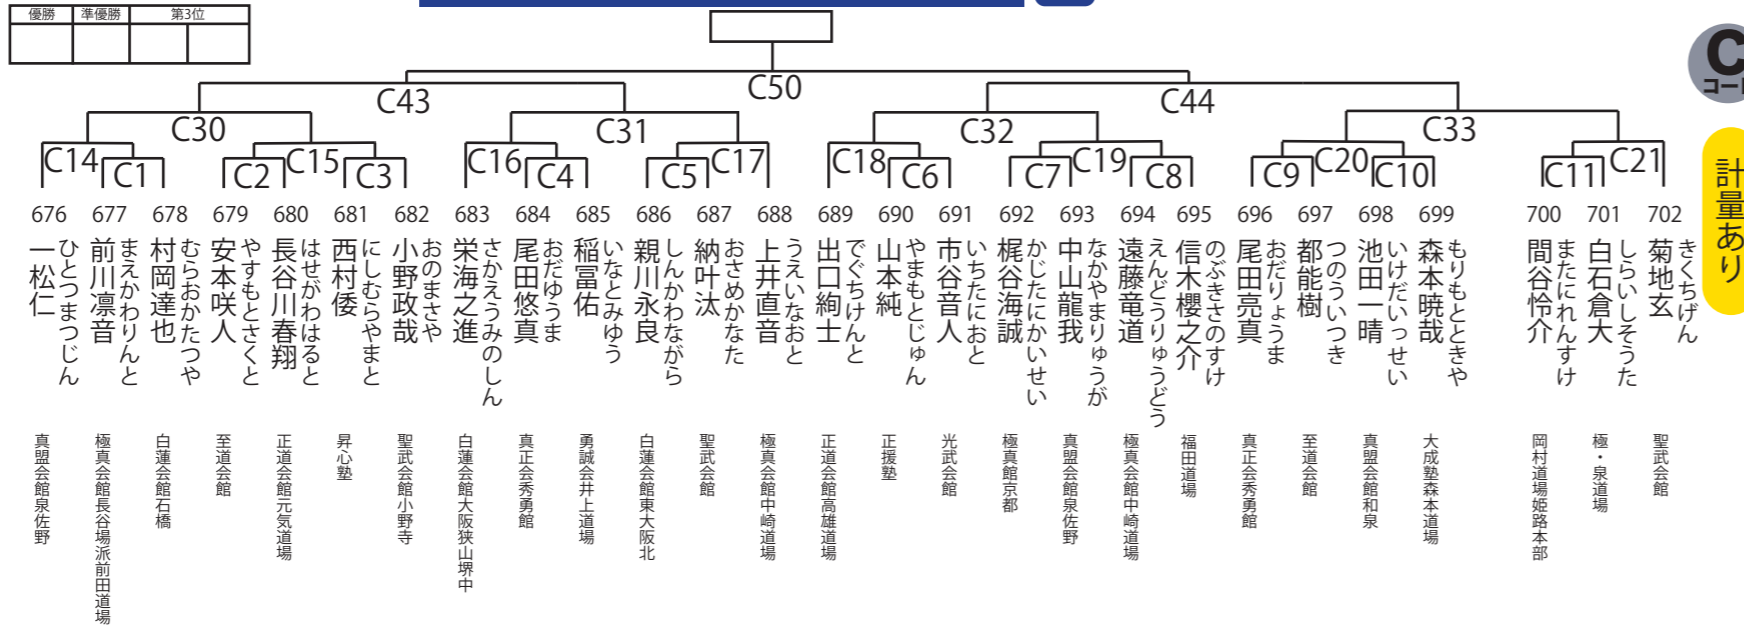

第13回 甲子園杯空手道選手権大会

ChampionCup選抜

★入賞者が権利獲得者 ※線上りはベスト8から最大2名迄選出 未勝利の場合は不可

チャンピオンカップ選抜小学5年生男子+37kg 17名

チャンピオンカップ選抜小学6年生女子-42kg 7名

チャンピオンカップ選抜小学6年生女子+42kg 3名

チャンピオンカップ選抜小学6年生男子-42kg 27名

チャンピオンカップ選抜小学6年生男子+42kg 18名