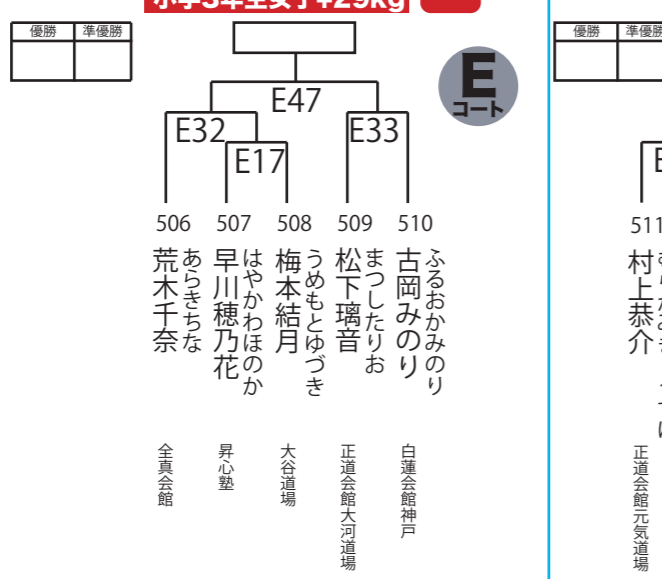

チャンピオンカップ選抜小学2年生男子 20名

チャンピオンカップ選抜小学3年生女子-29kg 4名

計量あり

チャンピオンカップ選抜小学3年生女子+29kg 5名

チャンピオンカップ選抜小学3年生男子-29kg 14名

計量あり

チャンピオンカップ選抜小学3年生男子+29kg 18名

第13回 甲子園杯空手道選手権大会