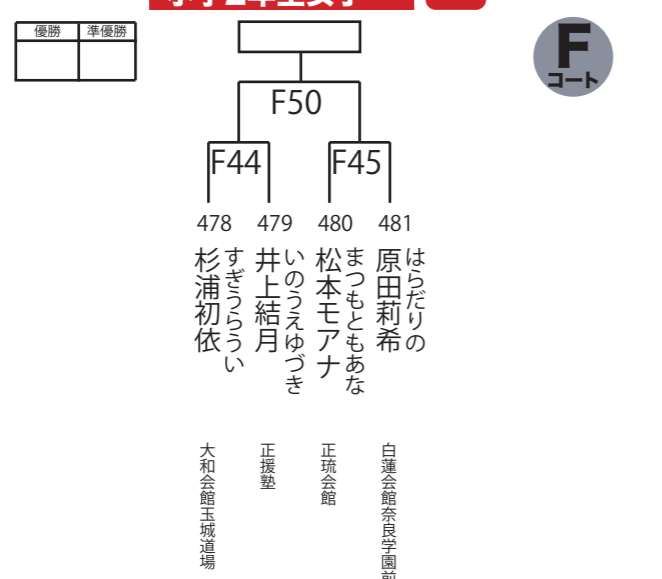

8名

ChampionCup選抜

★入賞者が権利獲得者 ※線上市はベスト8から最大2名迄選出 未勝利の場合は不可

チャンピオンカップ選抜幼年女子 5名

チャンピオンカップ選抜幼年男子 8名

チャンピオンカップ選抜小学1年生女子 7名

チャンピオンカップ選抜小学1年生男子 13名

チャンピオンカップ選抜小学2年生女子 4名