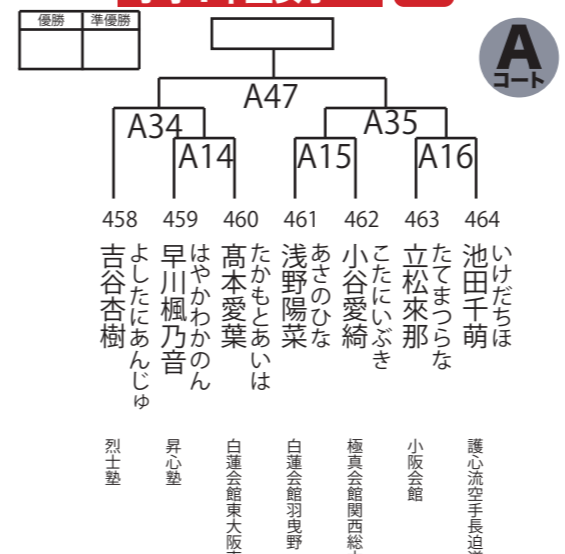

8名

ChampionCup選抜

★入賞者が権利獲得者 ※線上市はベスト8から最大2名迄選出 未勝利の場合は不可

チャンピオンカップ選抜幼年女子 5名

チャンピオンカップ選抜幼年男子 8名

チャンピオンカップ選抜小学1年生女子 7名

チャンピオンカップ選抜小学1年生男子 13名

チャンピオンカップ選抜小学2年生女子 4名