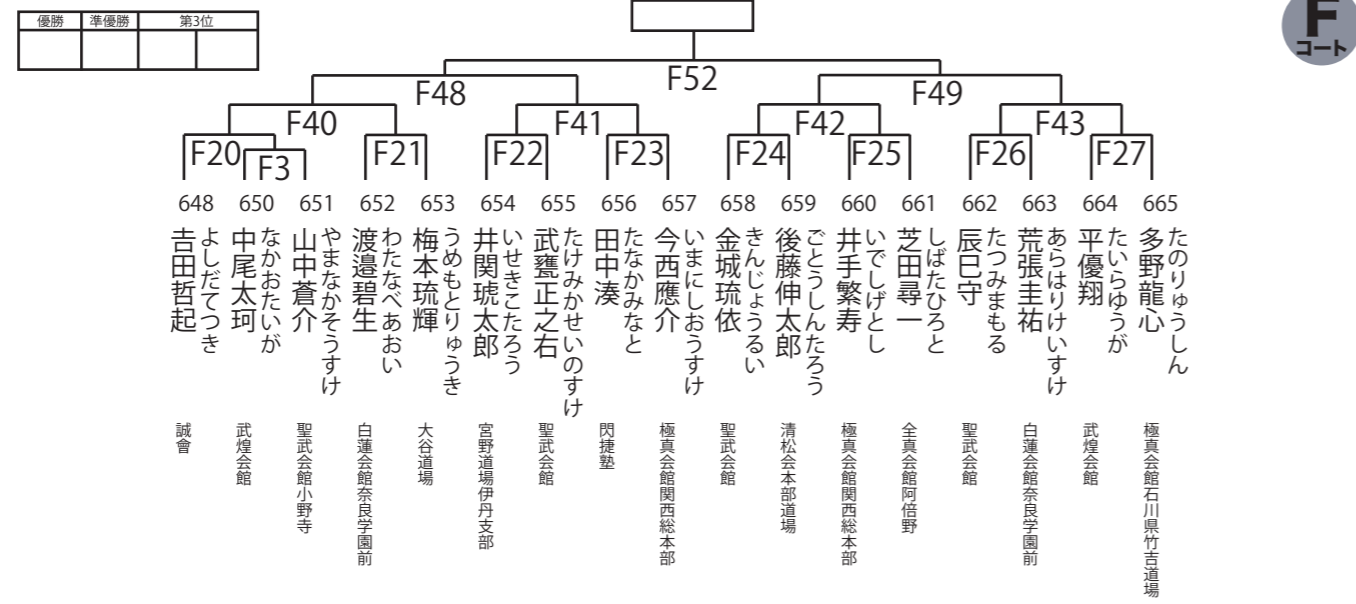

チャンピオンカップ選抜小学6年生男子-42kg 27名

ChampionCup選抜

★入賞者が権利獲得者 ※線上りはベスト8から最大2名迄選出 未勝利の場合は不可

チャンピオンカップ選抜小学5年生男子+37kg 17名