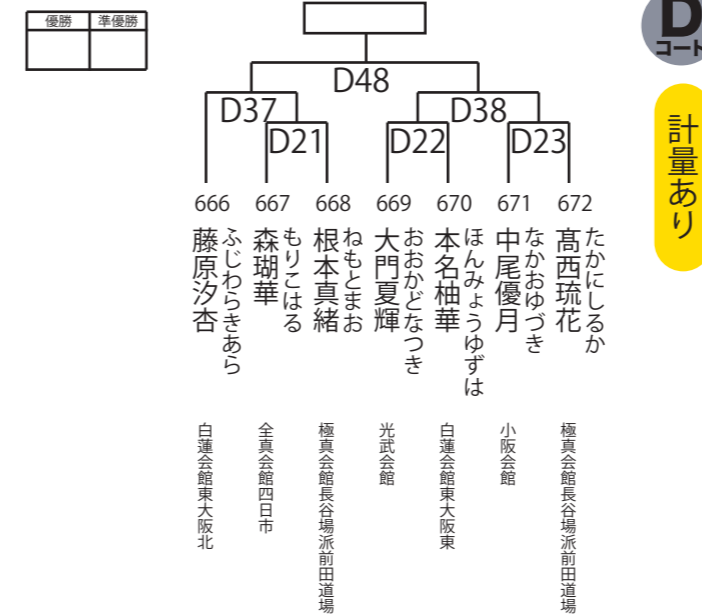

第13回 甲子園杯空手道選手権大会

ChampionCup選抜

★入賞者が権利獲得者 ※線上りはベスト8から最大2名迄選出 未勝利の場合は不可

チャンピオンカップ選抜小学5年生男子+37kg 17名

チャンピオンカップ選抜小学6年生女子-42kg 7名

チャンピオンカップ選抜小学6年生女子+42kg 3名

チャンピオンカップ選抜小学6年生男子-42kg 27名

チャンピオンカップ選抜小学6年生男子+42kg 18名