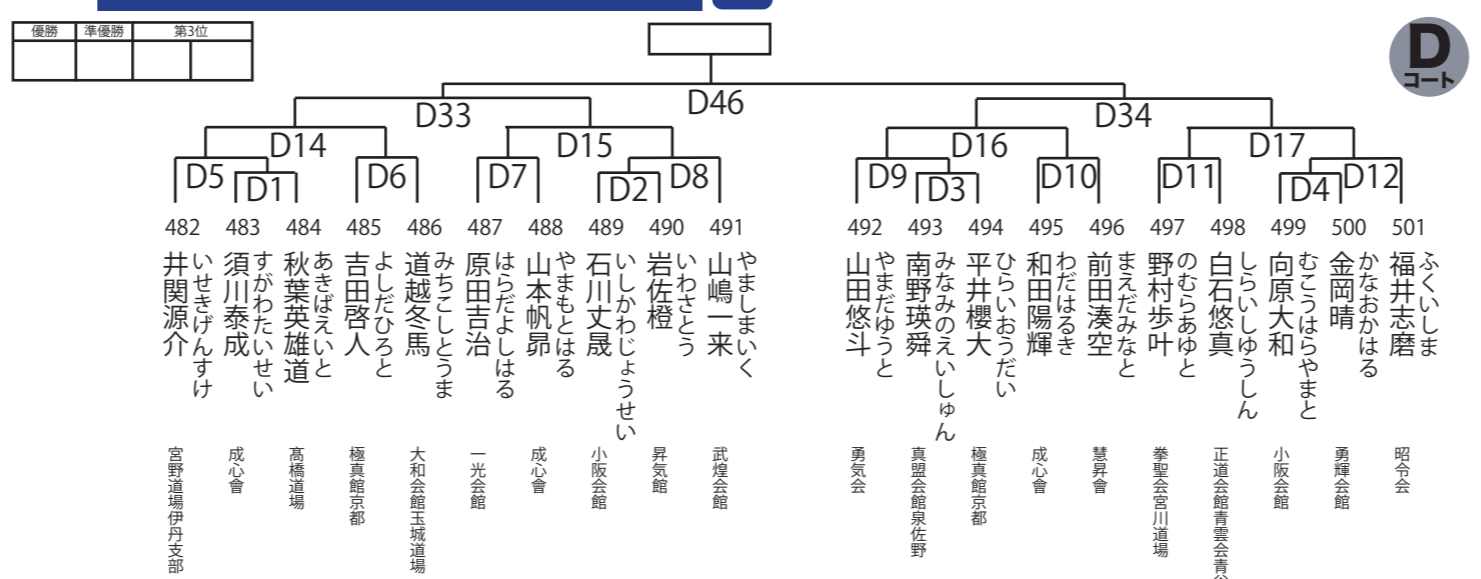

チャンピオンカップ選抜小学2年生男子 20名