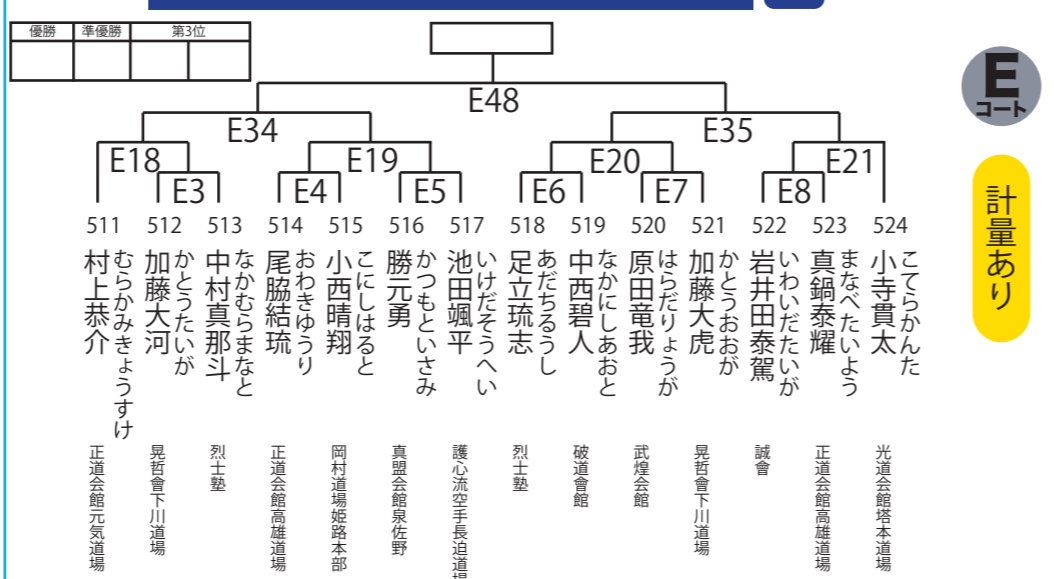

チャンピオンカップ選抜小学2年生男子 20名

チャンピオンカップ選抜小学3年生女子-29kg 4名

計量あり

チャンピオンカップ選抜小学3年生女子+29kg 5名

チャンピオンカップ選抜小学3年生男子-29kg 14名

計量あり

チャンピオンカップ選抜小学3年生男子+29kg 18名

第13回 甲子園杯空手道選手権大会