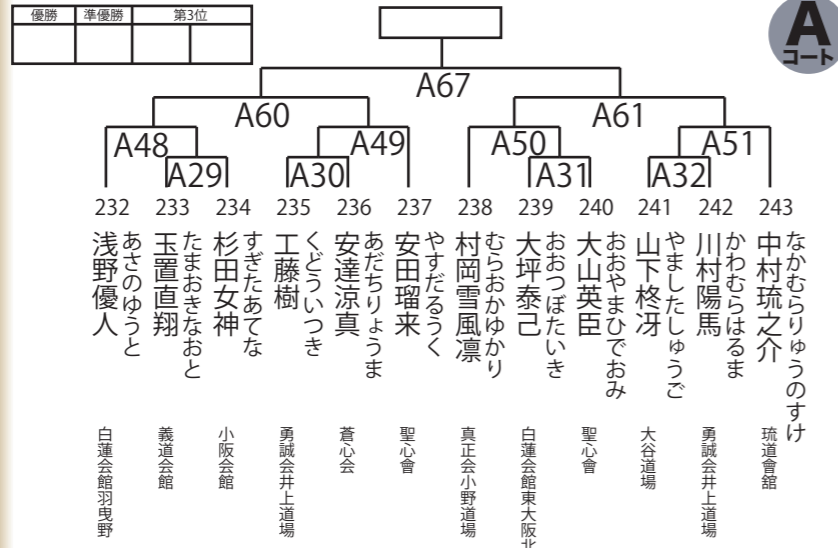

Golden rookie

ゴールデンルーキー幼年

12名