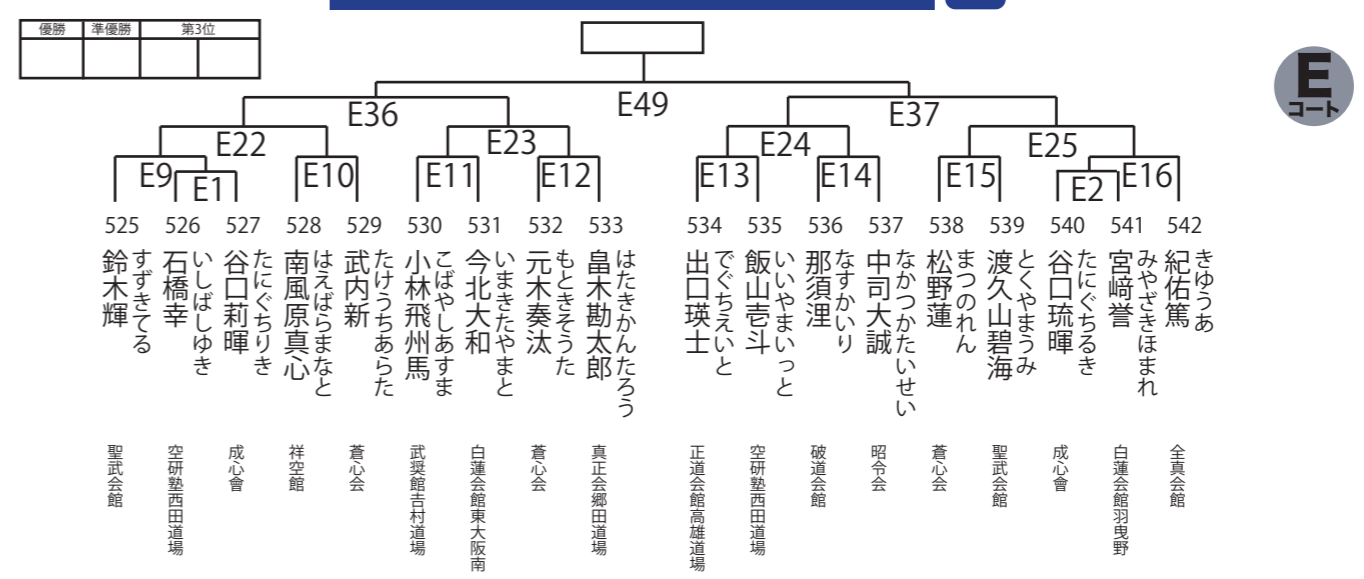

チャンピオンカップ選抜小学3年生男子+29kg 18名

第13回 甲子園杯空手道選手権大会

第13回 甲子園杯空手道選手権大会