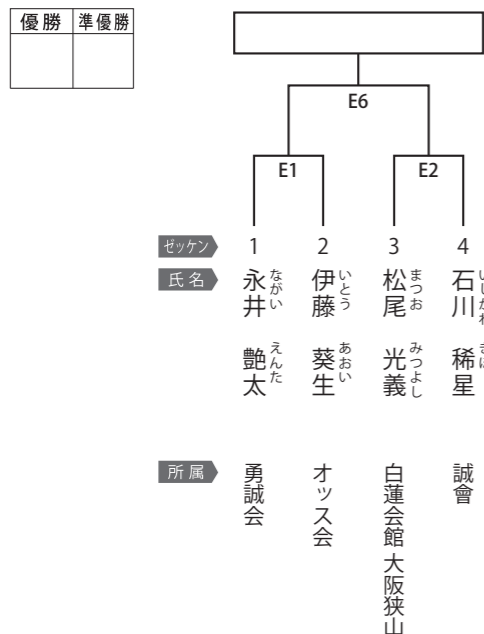

ブロンズルーキークラス

幼年少の部 4名

幼年中の部 11名

幼年長の部 11名

小学1年男子の部 20名

小学2年男子軽量の部 16名

小学2年男子重量の部 16名

小学3年男子軽量の部 20名