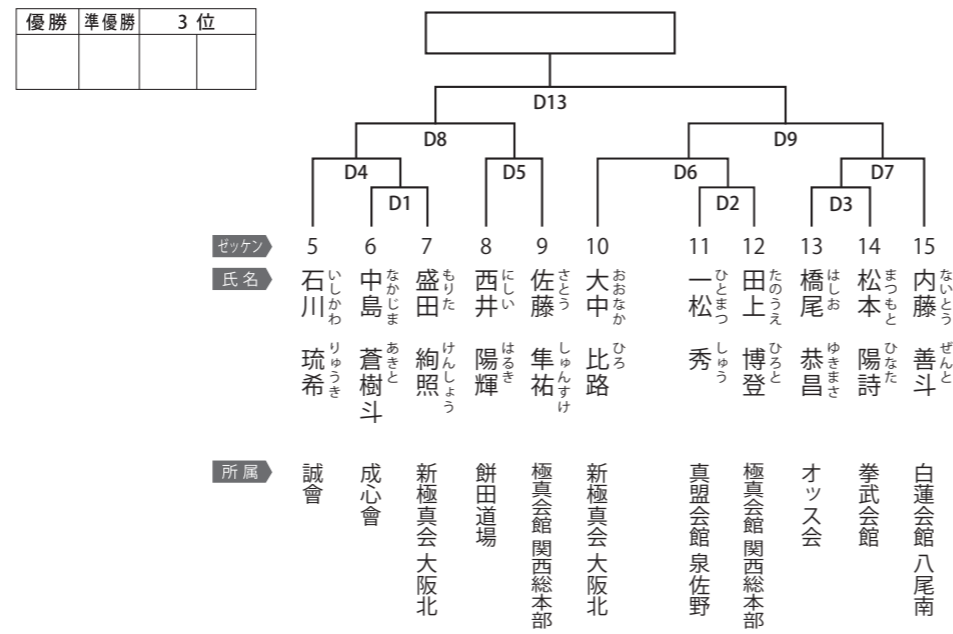

ブロンズルーキークラス

幼年少の部 4名

幼年中の部 11名

幼年長の部 11名

小学1年男子の部 20名

小学2年男子軽量の部 16名

小学2年男子重量の部 16名

小学3年男子軽量の部 20名