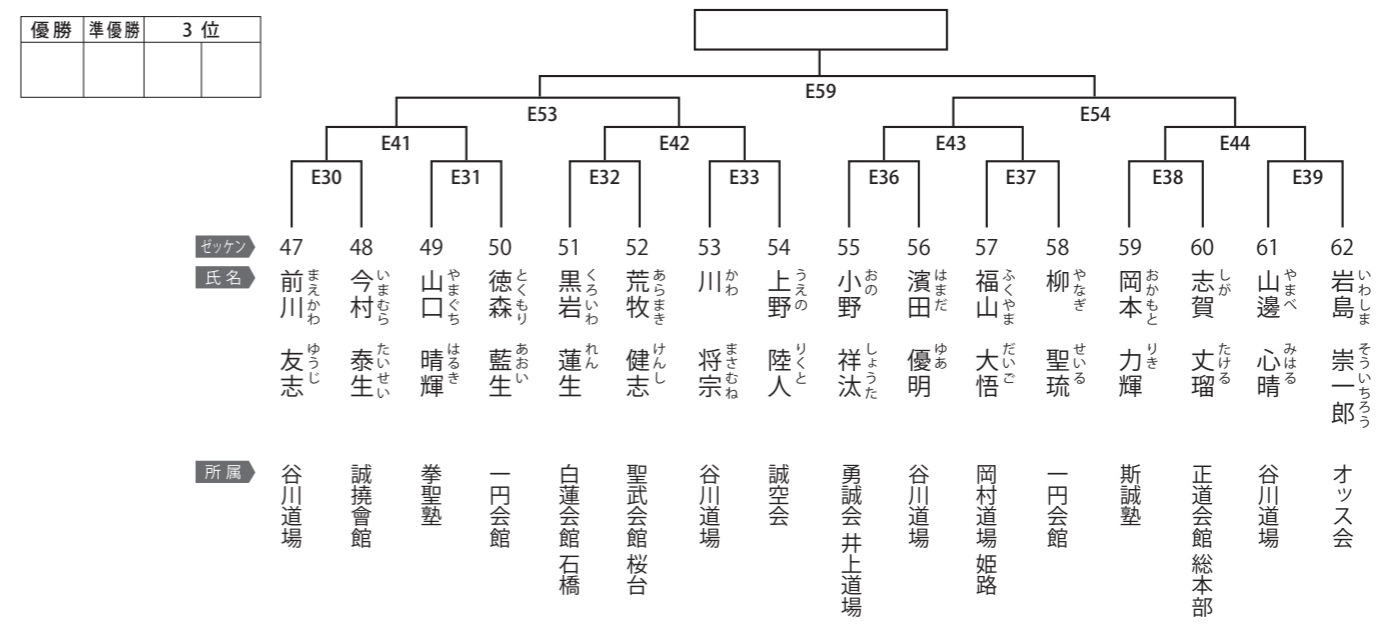

ブロンズルーキークラス

幼年少の部 4名

幼年中の部 11名

幼年長の部 11名

小学1年男子の部 20名

小学2年男子軽量の部 16名

小学2年男子重量の部 16名

小学3年男子軽量の部 20名