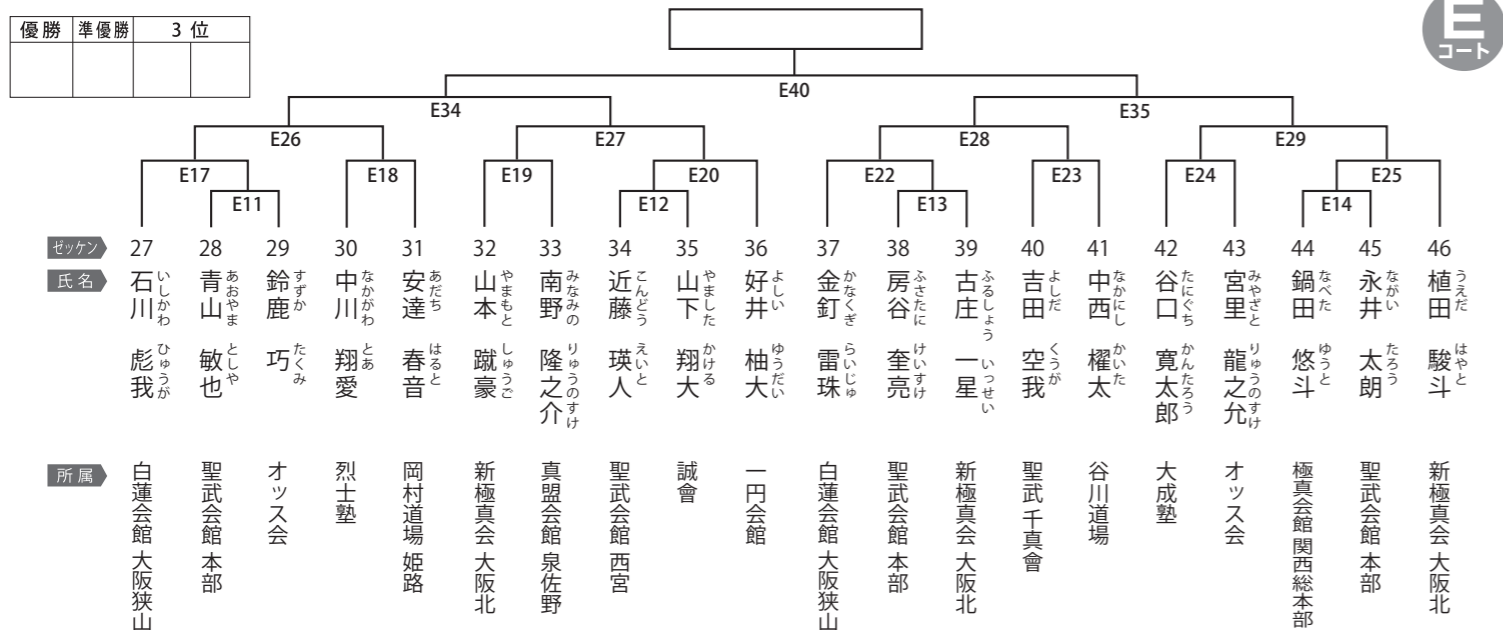

ブロンズルーキークラス

幼年少の部 4名

幼年中の部 11名

幼年長の部 11名

小学1年男子の部 20名

小学2年男子軽量の部 16名

小学2年男子重量の部 16名

小学3年男子軽量の部 20名