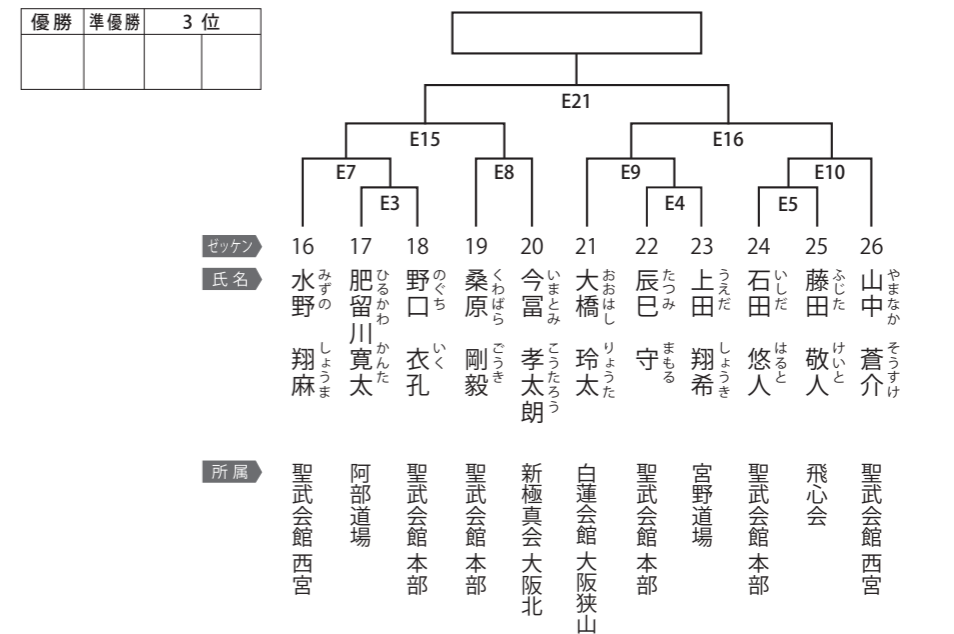

ブロンズルーキークラス

幼年少の部 4名

幼年中の部 11名

幼年長の部 11名

小学1年男子の部 20名

小学2年男子軽量の部 16名

小学2年男子重量の部 16名

小学3年男子軽量の部 20名