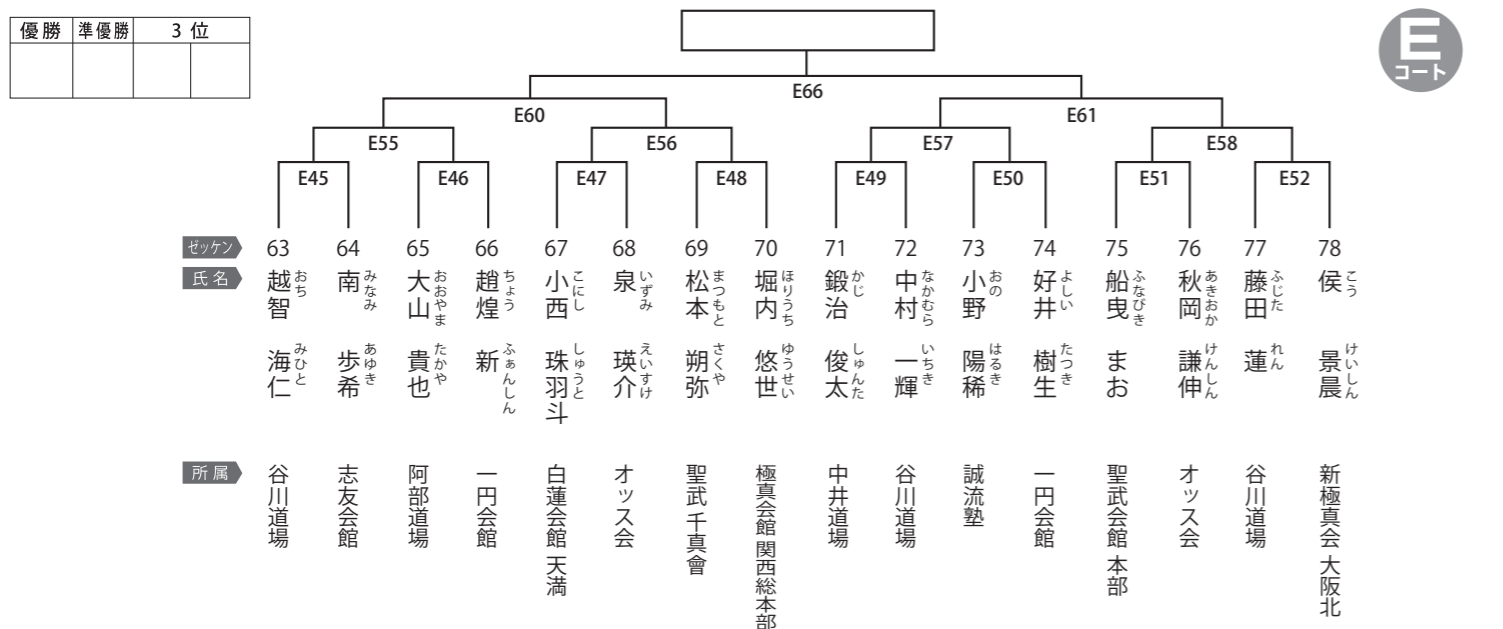

ブロンズルーキークラス

幼年少の部 4名

幼年中の部 11名

幼年長の部 11名

小学1年男子の部 20名

小学2年男子軽量の部 16名

小学2年男子重量の部 16名

小学3年男子軽量の部 20名